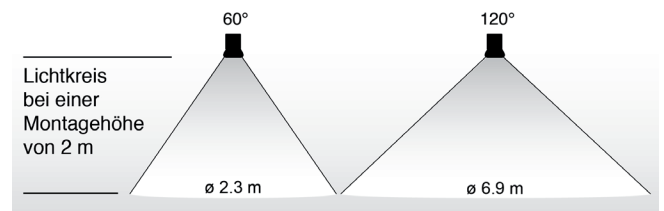

Abstrahlwinkel