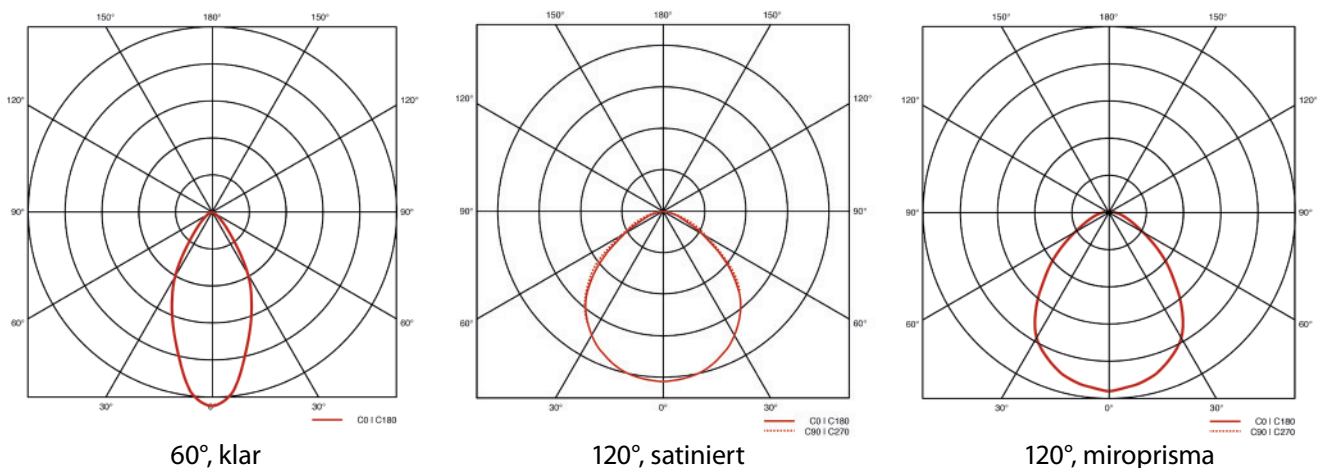

Lichtverteilungskurven

Zubehör

Deckenbefestigung

- » Befestigungsclips aus Edelstahl
- » einfache Montage (justierbar)
- » maximaler Befestigungsabstand von 1m

Industrie-Pendelset

- » Stahlseil 1,5mm INOX (Deckenbefestiger inkl.)
- » Pendellänge max. 1m
- » höhenverstellbar
- » Montage vor Lieferung

Minergie-tauglich

Profile brights Leuchten sind geeignet für die Realisation von Beleuchtungsanlagen nach dem Minergie-Standard.

MINERGIE®