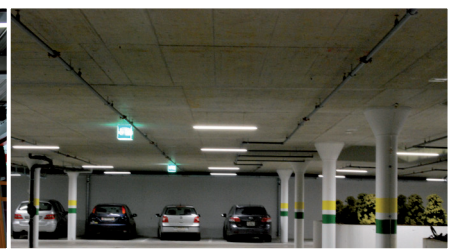

TECHNISCHE DATEN

Funktion	modulares Leuchtensystem
Profil-Abmessungen	66 x 19mm, Länge variabel
Material	Aluminium eloxiert
Gehäusefarbe	alu-natur, andere Farben auf Anfrage
Gewicht	1,2kg/m
Leistungsaufnahme	29Watt/m @24V - bis 160 lm/Watt
Betriebsspannung	24Vdc oder 230 Vac
Lichtfeld	320 LEDs/m
Lichtfarben	3'000K | 4'000K | 5'000 K
Farbwiedergabe	Standard Ra> 80, Option Ra60, Ra90
Lebensdauer	60'000h typ.
Lichtstrom	4'650lm/m @ Ra> 80
Abstrahlwinkel	60° | 120°
Schutzart	Innenbereich, Aussenbereich auf Anfrage
Diffusor	satiniert, klar oder microprisma