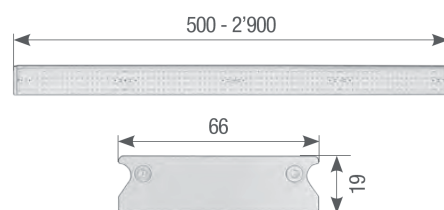

SWISS MADE

TECHNISCHE DATEN

Funktion	modulares Leuchtensystem
Profil-Abmessungen	66 x 19mm, Länge variabel
Material	Aluminium eloxiert
Gehäusefarbe	alu-natur, andere Farben auf Anfrage
Gewicht	1,2kg/m
Leistungsaufnahme	29Watt/m @24V - bis 160 lm/Watt
Betriebsspannung	24Vdc oder 230 Vac
Lichtfeld	320 LEDs/m
Lichtfarben	3'000K 4'000K 5'000 K
Farbwiedergabe	Standard Ra> 80, Option Ra60, Ra90
Lebensdauer	60'000h typ.
Lichtstrom	4'650lm/m @ Ra> 80
Abstrahlwinkel	60° 120°
Schutzart	Innenbereich, Aussenbereich auf Anfrage
Diffusor	satiniert, klar oder microprisma

Weisstöne

Abstrahlwinkel

Lichtverteilungskurven

Zubehör

Deckenbefestigung

- » Befestigungsclips aus Edelstahl
- » einfache Montage (justierbar)
- » maximaler Befestigungsabstand von 1m

Industrie-Pendelset

- » Stahlseil 1,5mm INOX (Deckenbefestiger inkl.)
- » Pendellänge max. 1m
- » höhenverstellbar
- » Montage vor Lieferung

Minergie-tauglich

Profile brights Leuchten sind geeignet für die Realisation von Beleuchtungsanlagen nach dem Minergie-Standard.

MINERGIE[®]

Technische Änderungen und Irrtümer vorbehalten.